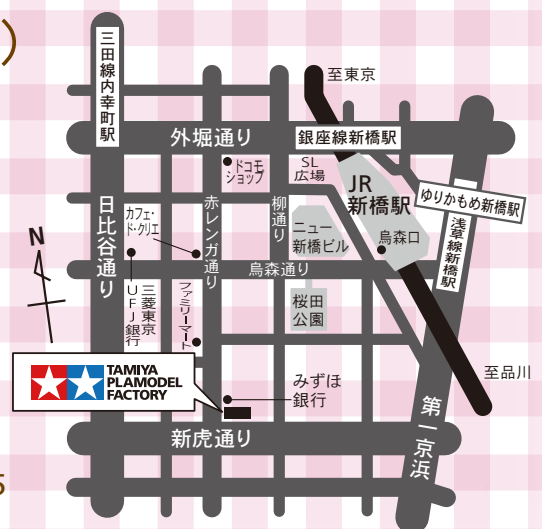

# 「アイスマグネット」

初めてのお客様でも手軽に楽しめる『タミヤ デコレーションシリーズ』。

タミヤ プラモデルファクトリー 新橋店では手軽に体験できる「アイスマグネット」のスイーツ  
デコレーションワークショップを店頭にておこないます。参加費は300円(税込)です。

当店スタッフと一緒に製作をお楽しみください。

**【開催日程】** 2018年 4/22(日)、4/28(土)

11:00~16:00 当日随時受付(受付は15:30で終了)

**【会場】** タミヤ プラモデルファクトリー 新橋店 1F

**【題材】** アイスマグネット

**【参加料】** ¥300(税込) ※材料費を含みます。

※小学生以下のお子様は保護者同伴にてご参加ください。

**お問い合わせ/参加お申し込み**

タミヤ プラモデルファクトリー 新橋店

(平日12:00~22:00 / 土日祝 10:00~18:00) Tel:03-6809-1175

〒105-0004 東京都港区新橋4-7-2 6東洋海事ビル