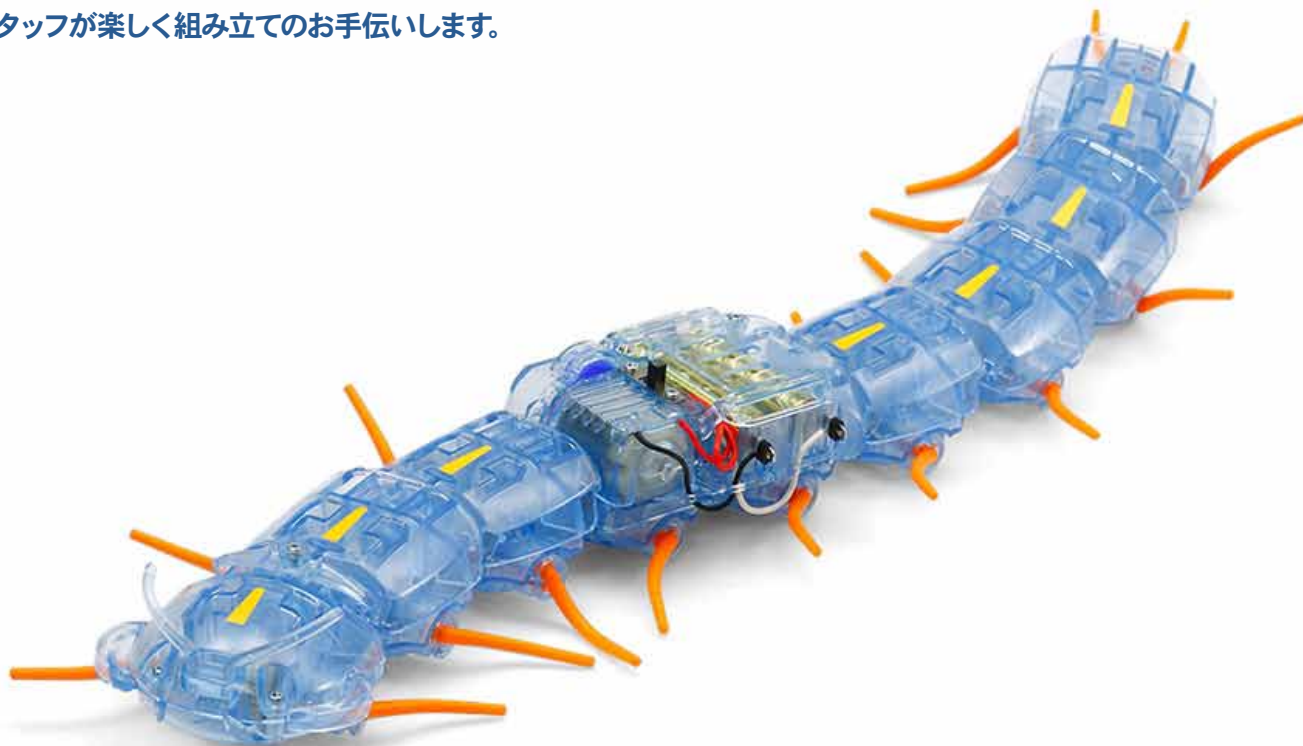

Information

親子で作ろう!! ムカデロボット工作セット製作教室

タミヤスタッフが楽しく組み立てのお手伝いします。

【 柔らかい関節と脚でムカデのように動きます! 】

★開催日時：2018年8月5日（日）

12:30受付 13:00開始 17:00終了予定

★参加費：3,743円（税込）（キット代+電池代）

★工具（ベーシックツールセット）は当店にてご用意いたします。